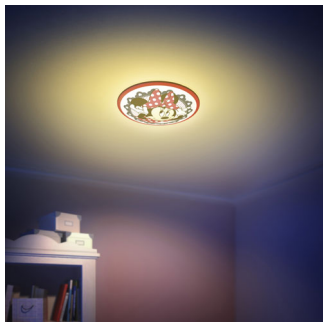

Philips Disney
Stropní světlo

Minnie Mouse

červená
LED

71761/31/16

Zapněte svou představivost

Toto svítidlo Minnie Mouse od společností Philips a Disney prozařuje živoucí obrázek nejslavnější myšky na světě. Přináší zábavné prvky i barvy na stěny a stropy a odolný zaoblený design je navíc dokonale bezpečný pro malé zvědavé ručičky.

Určeno pro pokoj vašich dětí

- Pro děti
- Ideální pro celkové osvětlení
- Vysoce kvalitní světlo LED
- Hřejivé bílé světlo

Zvláštní vlastnosti

- Vhodné pro instalaci na stěnu nebo na strop

Imaginative Lighting

PHILIPS

DISNEY

Přednosti

Pro děti

Svítilno Philips a Disney pro dětské pokojíčky vytváří prostředí, které děti povzbuzuje v jejich nejoblíbenější zálibě: zábavě a kreativě! Místo, ve kterém může vaše dítě studovat, hrát si a spát po boku jejich oblíbené postavičky Disney. Toto svítidlo bylo vyrobeno s ohledem na bezpečí dítěte.

Ideální pro celkové osvětlení

Toto svítidlo společnosti Philips a Disney pro dětské pokojíčky je dokonalým ústředním prvkem, který vytvoří spoustu světla. Zajišťuje ideální osvětlení pro každodenní činnosti dítěte.